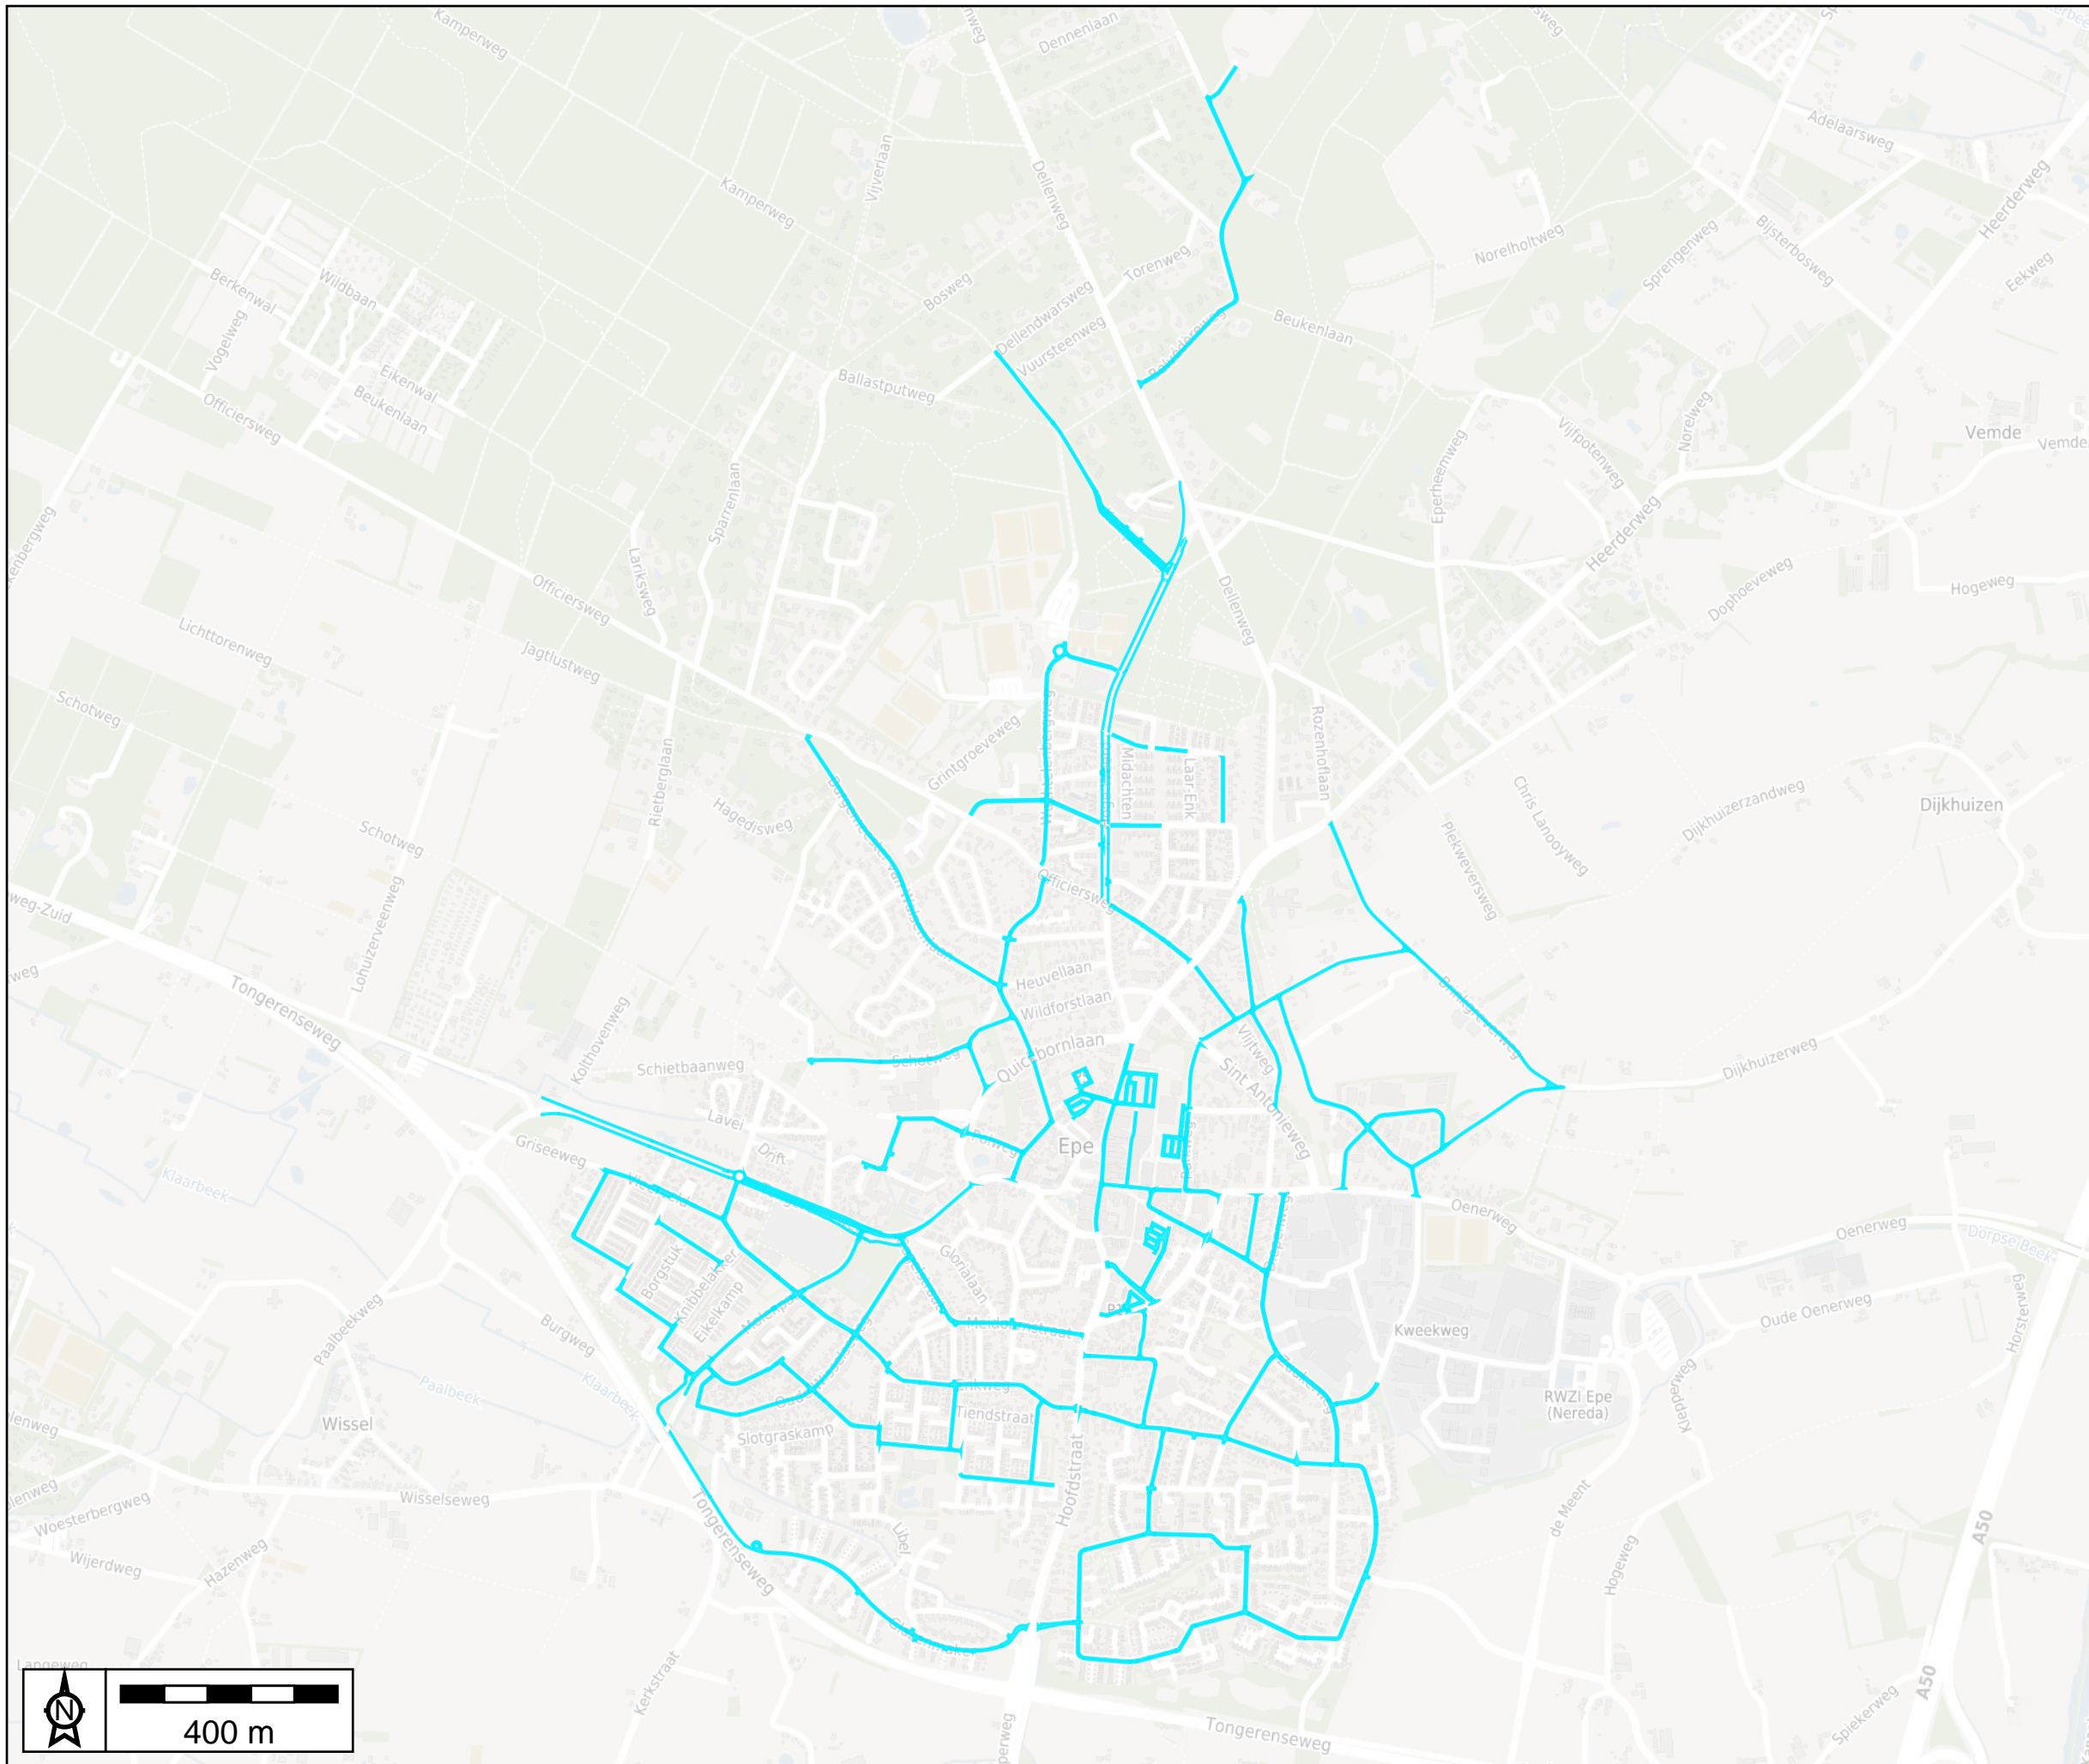

# Strooiroute 6 Tractor Epe

- Strooiroutes  
Tractor Epe 6  
Referentie  
Openbasiskaart

400 m