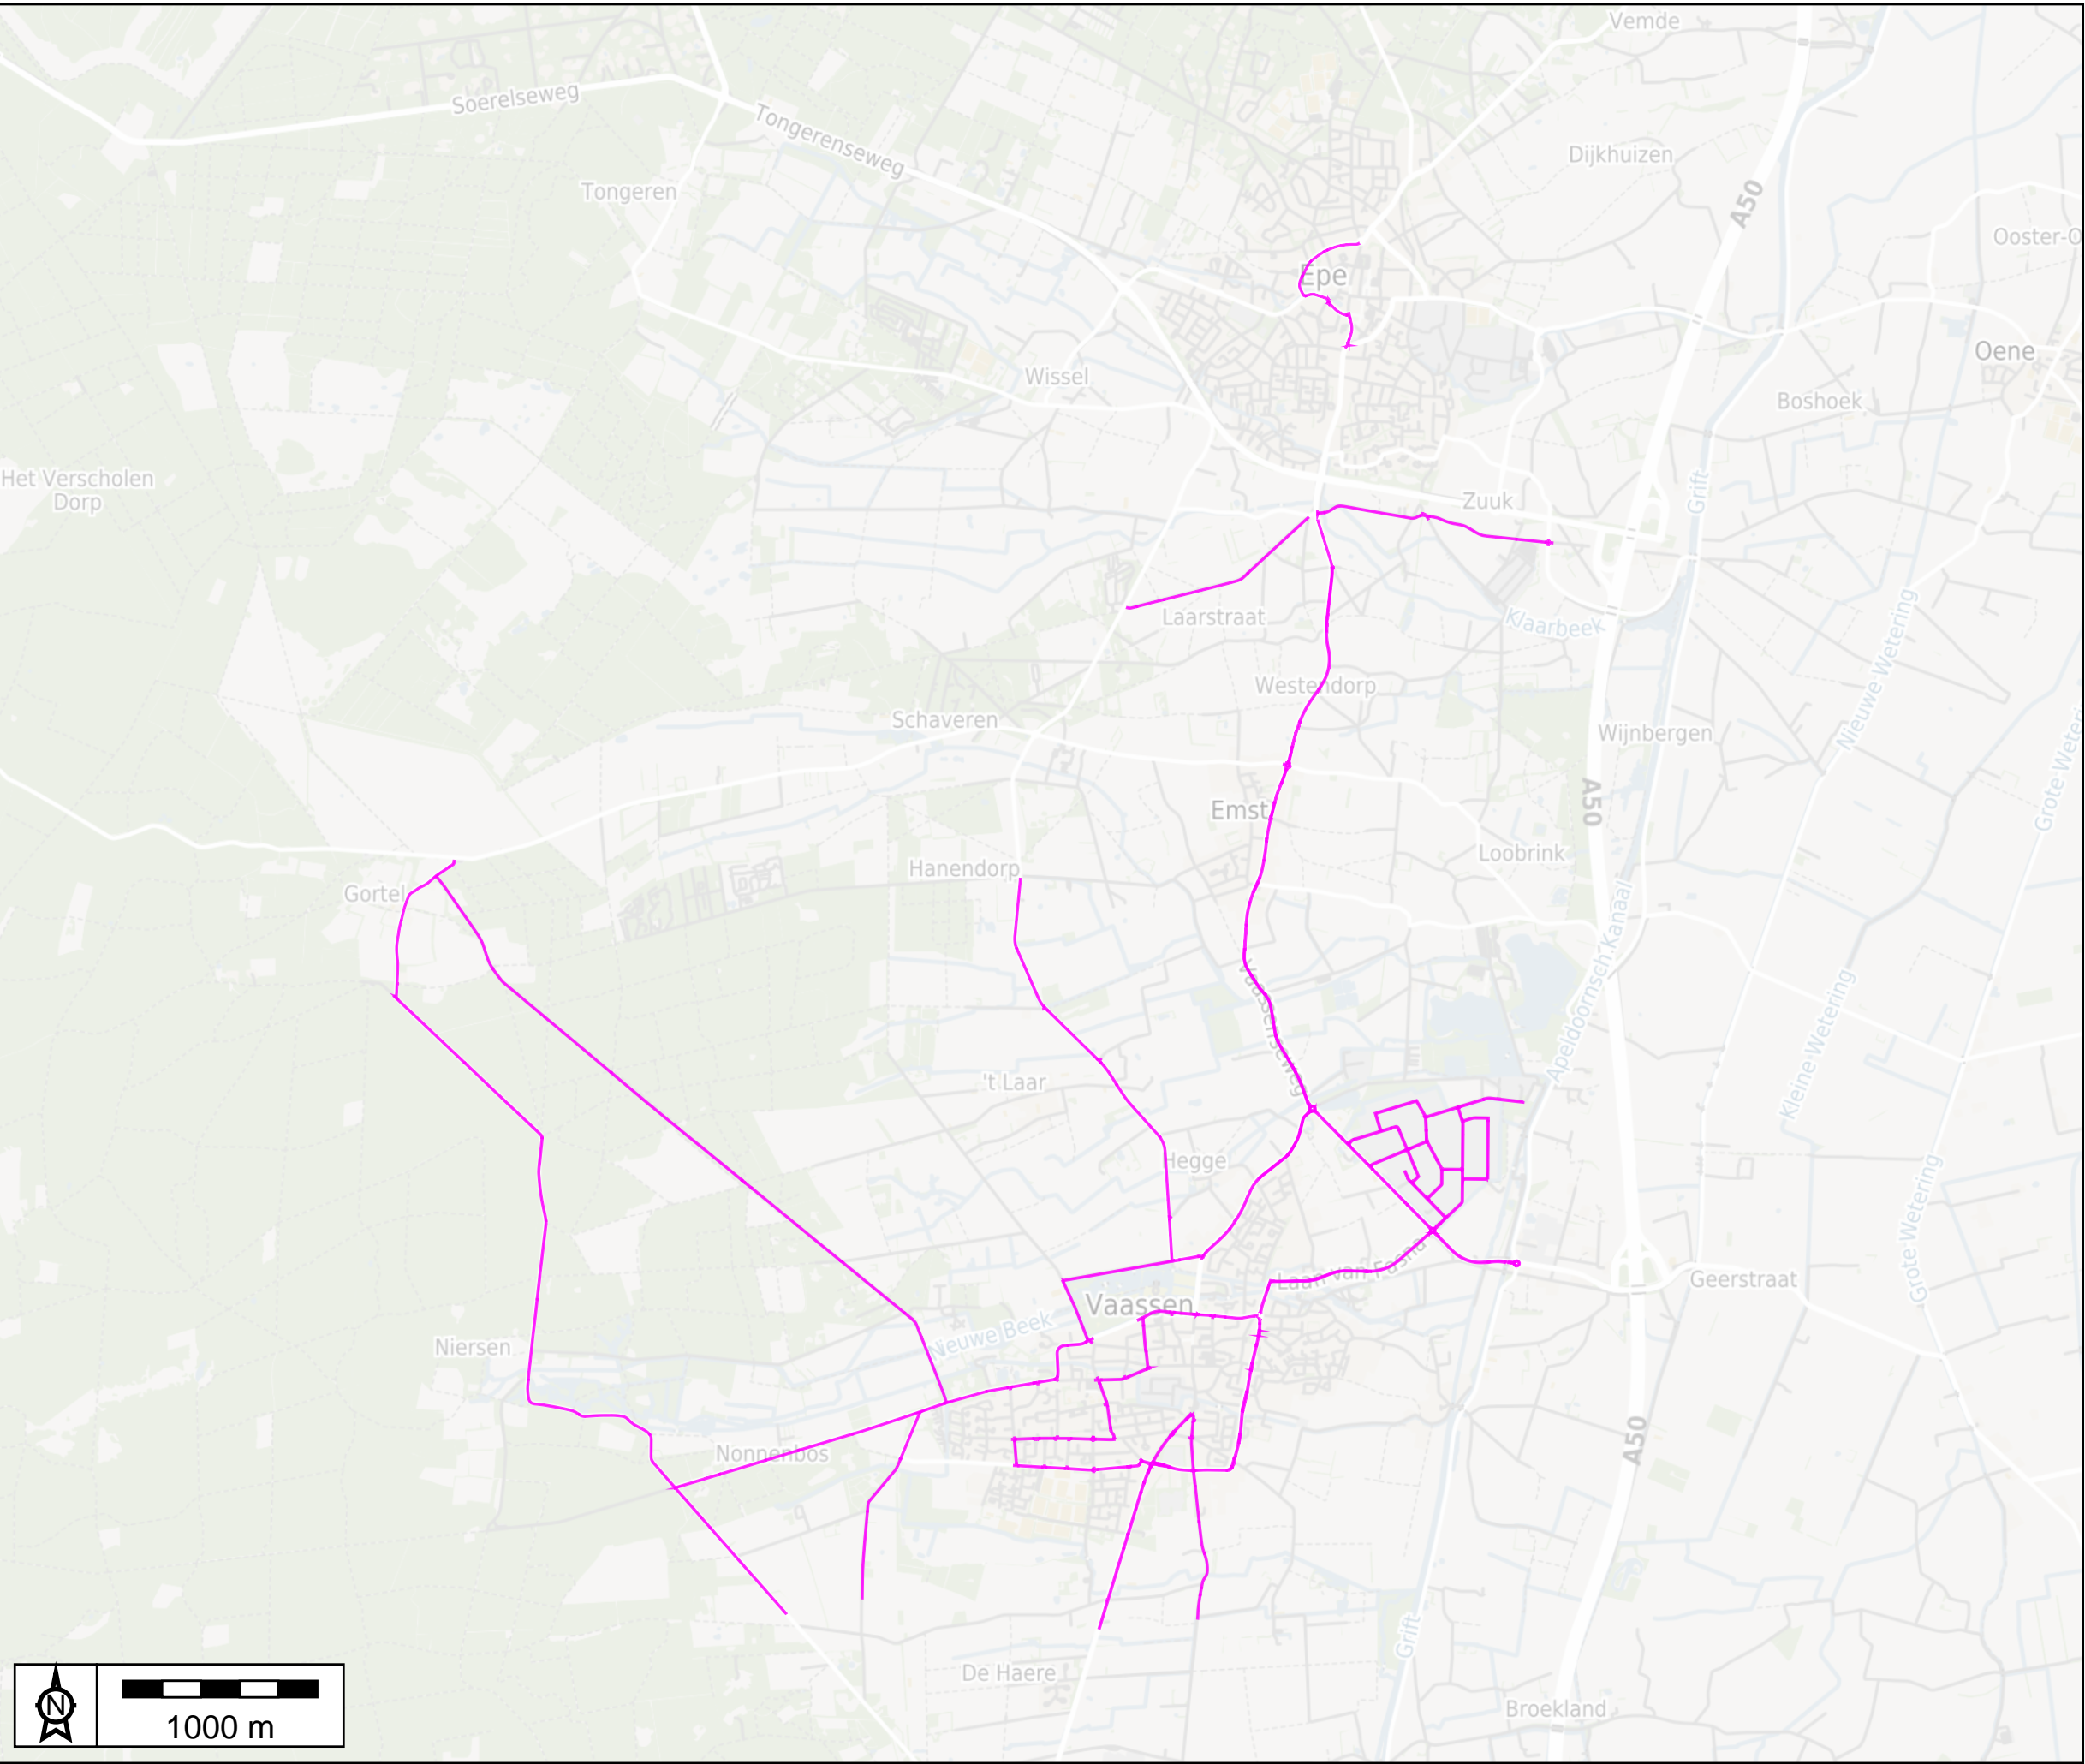

Strooiroute 2 Vrachtauto Herms

Strooiroutes
Referentie

- Vrachtauto Herms 2
- Openbasiskaart

1000 m